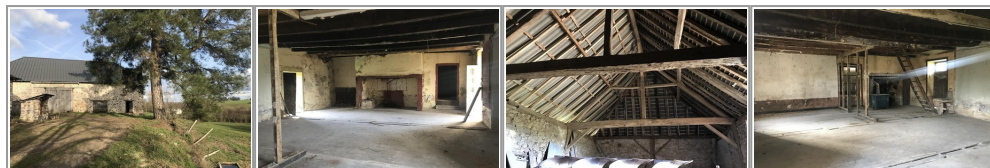

- » Référence : Ub99413
- » Nombre de pièces : 5
- » Quartier : ARNAC POMPADOUR
- » Surface : 100 m<sup>2</sup>

Située à 5min de Pompadour et 5min de Lubersac, découvrez cette superbe ferme en pierres comprenant une longère à rénover avec sa grange attenante, une seconde grange de 180m<sup>2</sup>, ainsi qu'un four à pain. Terrain de plus de 14 ha exploitable avec accès à une source en contrebas d'une parcelle. La toiture de la longère est récente et les toitures des autres dépendances sont en très bon état. Le cadre parfaitement au calme et sans vis à vis saura vous séduire. Vue imprenable sur la campagne ! - Mentions légales : Proposé à la vente à 169600 Euros (Dont 6% TTC d'honoraires à la charge de l'acquéreur, soit un prix net pour le propriétaire de 160000 Euros) - Affaire suivie par Mme CELINE LISSART - AGENCE IMMO COUR ET JARDIN - Tel : 05 55 73 95 24